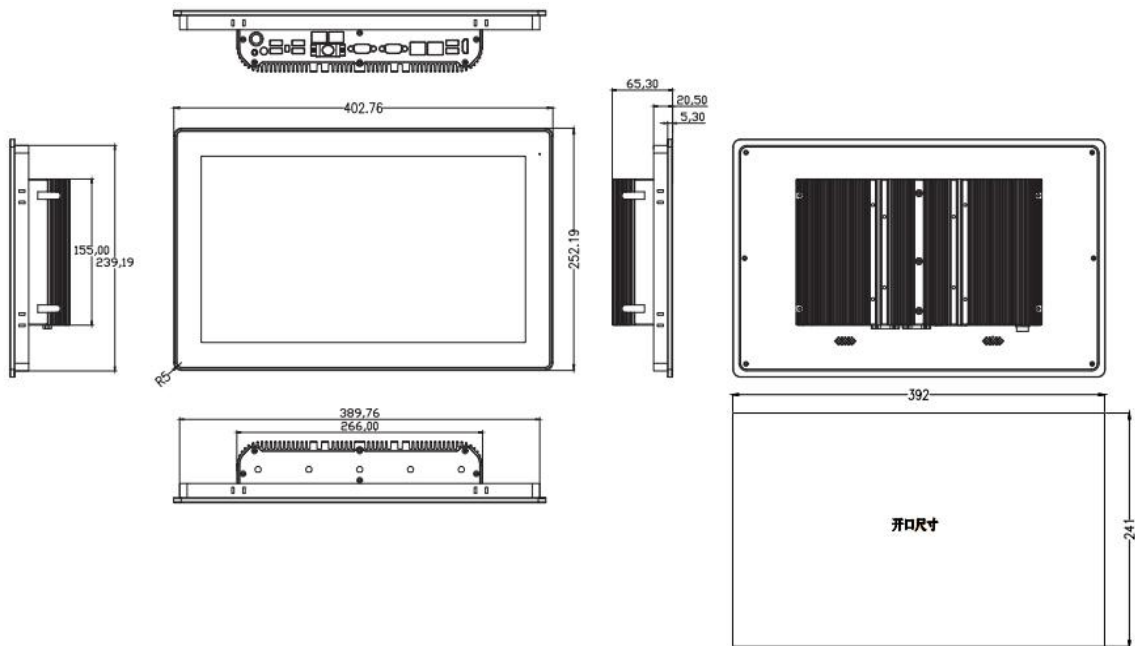

## 产品规格

CPU		Intel Celeron J6412 or 8/10/11th-U Intel Core i5/i7
内存		J6412: DDR4 SODIMM x1, 4GB / 8GB Core i5/i7: DDR4 SODIMM x2, 4GB / 8GB / 16GB / 32GB
存储	SSD	SSD 128GB / 256GB / 512GB / 1TB / 2TB Optional
扩展存储	SSD/HDD ( 可选 )	Removable 2.5" device bay for SSD &HDD 128GB / 256GB / 512GB / 1TB / 2TB SSD or 1TB / 2TB HDD Optional
网络(LAN)		2 x GbE RJ45 Intel® 10 / 100 / 1000Mbps ( 4 x 2.5 GbE RJ45 Intel®10 / 100 / 1000Mbps Optional )
显示屏规格	LCD尺寸	15.6" TFT -LCD
	最高分辨率	1920 × 1080
	亮度	250 cd/m <sup>2</sup>
	背光寿命 (Hrs)	30,000
	背光类型	LED
	视角(CR>=10)	-85~85° ( H ) , - 85~85° ( V )
触摸屏类型		高温制程五线电阻触摸屏 投射式电容触摸屏
I/O接口		4 x USB2.0, 2 x USB3.0 ( J6412 ) 2 x USB2.0, 4 x USB3.0 ( 8/10/11th-U Intel Core i5/i7 ) 2 x DB-9 COM1&COM2,RS-232/422/485 1 x Audio Line-out 2 x 8Ω 1W 功放输出 ( Optional ) 1 x AT/ATX拨码开关 1 x HDMI 1 x 扩展IO: 集成4路3线COM,10路GPIO,1个远程开关
电源输入		DC 9~36V 4-pin 航空插头
扩展插槽		M.2 3042/3052 3G/4G/5G 模块 M.2 2230 WiFi/蓝牙 板载SIM卡槽
看门狗定时器		1~65535 秒可编程设置
操作系统		Windows10 / Windows11 / WES10 / Linux
防护等级		Front Panel IP66
外壳材质		铝合金
外观尺寸(L×W×H) (mm)		402.76 * 252.19 * 65.30
开孔尺寸(mm)		392.0 * 241.0
重量(Kg)		3.8
使用环境	工作温度	-20°C ~ 60°C
	储存温度	-30°C ~ 70°C
	储存湿度	10~90% @30°C 无凝结

## 产品尺寸 单位:mm